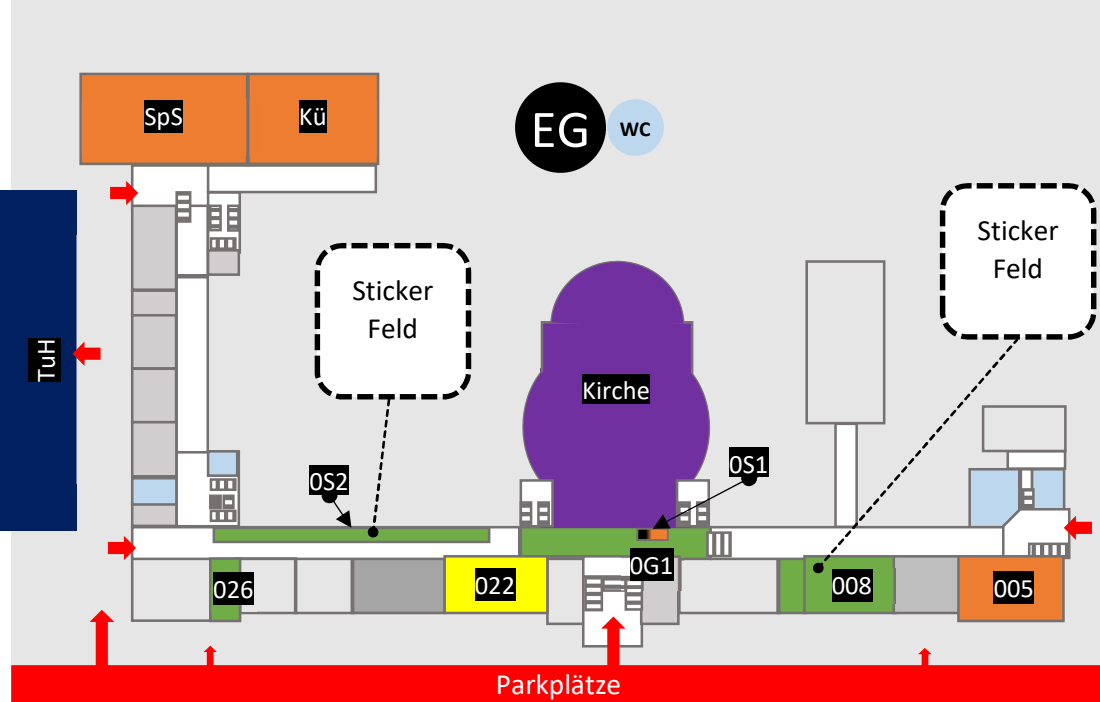

UNearthED

CHALLENGE

Näh-Café™

Bau dein eigenes Radio™

ERZDIÖZESE MÜNCHEN UND FREISING

Erzbischöfliche

PATER-RUPERT-MAYER REALSCHULE

CAMPUS-TAG

Samstag 14.03.2026

- 09:00 ■ Beginn des Infotags
- 09:30 ■ Beginn der Informationsveranstaltung
zum Thema: Übertritt an die Realschule
Ort: nAu neue Aula
- 09:30 ■ Start der Schüler-Projektphase
Ort: siehe Seite 3
- 10:00 ■ Start der Hausführungen
Ort: nAu im Anschluss an die Info-Veranstaltung
- ab 11:00 ■ warme Speisen auf die Hand
Ort: SpS Speisesaal
- 12:45 ■ Ende der Veranstaltung
- 13:00 ■ Abfahrt der Schulbusse

9:00	09:30	10:00	10:30	11:00	11:30	12:00	12:30	13:00
TuH Volleyballturnier & Waffelverkauf								
nAu Info-Veranstaltung: Übertritt an die Realschule Beginn: 9:30 → Ende: 10:00								
nAu Startpunkt für die Hausführungen								
nAu Hip-Hop Tanz				SpS warme Speisen auf die Hand				
OG1 Haupteingang/Empfang								
OS1 Elternbeirat: Infos & Weißwürste, Brezn, Kaffee								
OS2 Football Team, Brutprojekt, Landwirtschaft 5.Klasse, Kennenlerntage, Sozial-/Berufspraktikum + Gespräch mit der Schulleitung (Herr Beier)								
005 Projekt9 & Leberkäsesemmeln								
008 Robotik & 3D-Druck & First-Lego-League								
022 Gelenkklassse Beratung								
026 Schulsanitäter								
1S1 Feriencamp								
104 bis 109 & 204 Wir entdecken Nordamerika								
141 Pop Ensemble								
2S1 SMV: Kaffee & Kuchen								
206 SCHACHBURG & Kunstprojekt								
207 Unternehmensplanspiel								
208 & 209: „Jute-Idee“: Jute Beutel gestalten								
311 Hobbykurs Brett & Kartenspiele								
316 Hobbykurs Gaming								
317 Möglichkeit zur Übertrittsberatung								
321 Schülercafé: Schinken-Käse Toasts								
U01 Biologie: Mikroskopieren; Physik: Experimente								
U04 Chemie Show								
Kirche Schulseelsorge								

 Abholstation für Sticker