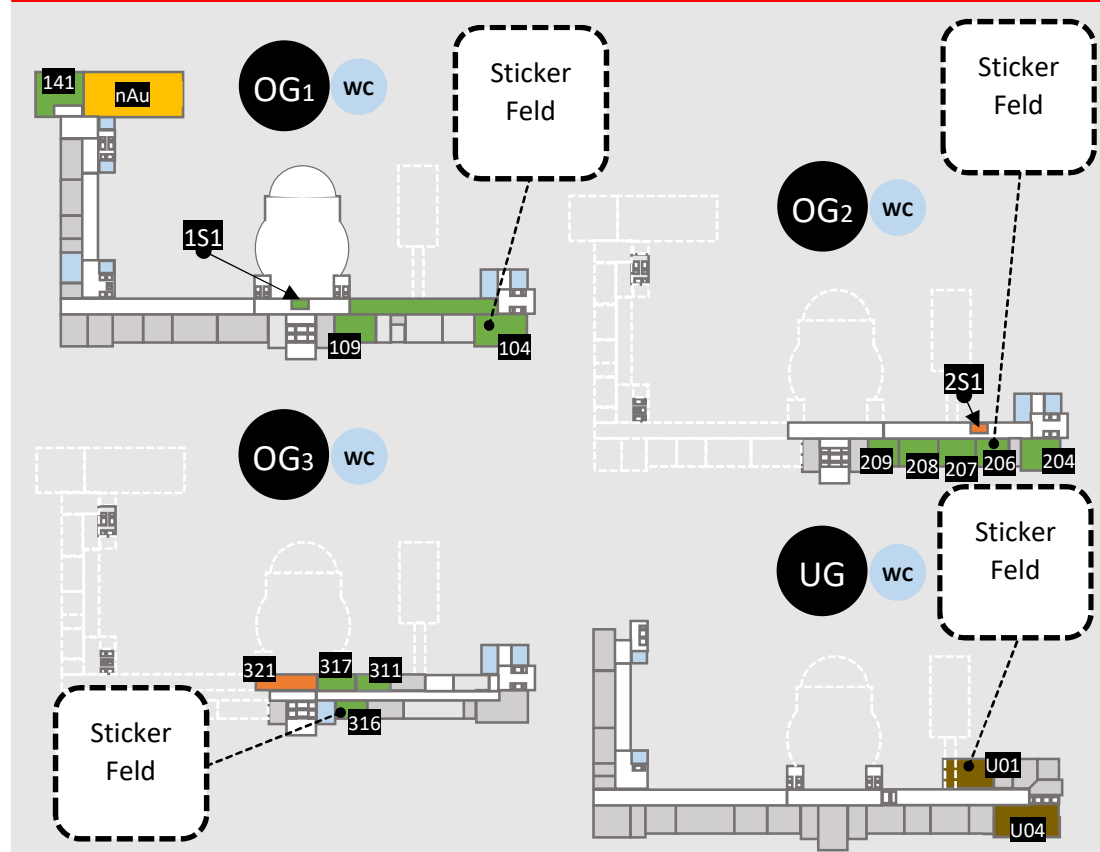

UNearthED

CHALLENGE

Näh-Café™

Bau dein eigenes Radio™

ERZDIÖZESE MÜNCHEN UND FREISING

Erzbischöfliche

PATER-RUPERT-MAYER REALSCHULE

CAMPUS-TAG

Samstag 14.03.2026

- 09:00 ■ Beginn des Infotags
- 09:30 ■ Beginn der Informationsveranstaltung
zum Thema: Übertritt an die Realschule
Ort: nAu neue Aula
- 09:30 ■ Start der Schüler-Projektphase
Ort: siehe Seite 3
- 10:00 ■ Start der Hausführungen
Ort: nAu im Anschluss an die Info-Veranstaltung
- ab 11:00 ■ warme Speisen auf die Hand
Ort: SpS Speisesaal
- 12:45 ■ Ende der Veranstaltung
- 13:00 ■ Abfahrt der Schulbusse

9:00	09:30	10:00	10:30	11:00	11:30	12:00	12:30	13:00
TuH Volleyballturnier & Waffelverkauf								
nAu Info-Veranstaltung: Übertritt an die Realschule Beginn: 9:30 → Ende: 10:00								
nAu Startpunkt für die Hausführungen								
nAu Hip-Hop Tanz				SpS warme Speisen auf die Hand				
OG1 Haupteingang/Empfang								
OS1 Elternbeirat: Infos & Weißwürste, Brezn, Kaffee								
OS2 Football Team, Brutprojekt, Landwirtschaft 5.Klasse, Kennenlerntage, Sozial-/Berufspraktikum + Gespräch mit der Schulleitung (Herr Beier)								
005 Projekt9 & Leberkäsesemmeln								
008 Robotik & 3D-Druck & First-Lego-League								
022 Gelenkklassse Beratung								
026 Schulsanitäter								
1S1 Feriencamp								
104 bis 109 & 204 Wir entdecken Nordamerika								
141 Pop Ensemble								
2S1 SMV: Kaffee & Kuchen								
206 SCHACHBURG & Kunstprojekt								
207 Unternehmensplanspiel								
208 & 209: „Jute-Idee“: Jute Beutel gestalten								
311 Hobbykurs Brett & Kartenspiele								
316 Hobbykurs Gaming								
317 Möglichkeit zur Übertrittsberatung								
321 Schülercafé: Schinken-Käse Toasts								
U01 Biologie: Mikroskopieren; Physik: Experimente								
U04 Chemie Show								
Kirche Schulseelsorge								

 Abholstation für Sticker